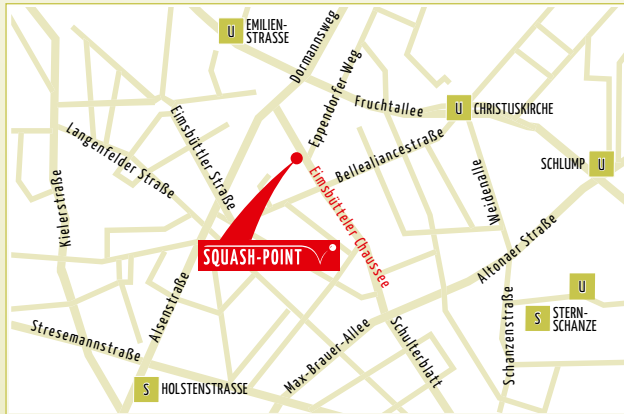

Angebot am Morgen

6€
Squash am
Morgen

Morgenstund ...

... hat Gold im Mund. Montags bis freitags könnt ihr von 10.00 bis 11.30 Uhr (Startzeit) für nur 6 € pro Person Squash spielen (ohne Saunanutzung).

Als Extra erhaltet ihr einen Kaffee oder Tee gratis dazu!

Kontakt

SQUASH-POINT

Eimsbütteler Chaussee 63 | 20259 Hamburg
Fon 040. 43 11 15 | Fax 040. 43 25 24 12
E-Mail@squash-point.de | www.squash-point.de

Anfahrt mit dem HVV

U-Emilienstraße | U-Christuskirche | U-Schlump
S-Holstenstraße | S-Sternschanze | Bus 12/20/25

Öffnungszeiten

Montag – Donnerstag	10.00 – 24.00 Uhr
Freitag	10.00 – 22.00 Uhr
Samstag & Sonntag	10.00 – 20.00 Uhr

Buchung & Abmeldung/Umbuchung

Anmeldungen werden ausschließlich telefonisch entgegen-
genommen. Absagen/Umbuchungen bis 24 Stunden vorher
möglich. Bei späteren Absagen muss der volle Mietpreis
entrichtet werden, sofern keine Weitervermietung möglich ist.

SP-EVER_PREISE_01092018

SQUASH-POINT

IM HERZEN VON HAMBURG-EIMSBÜTTEL

60
Minuten
Spielzeit