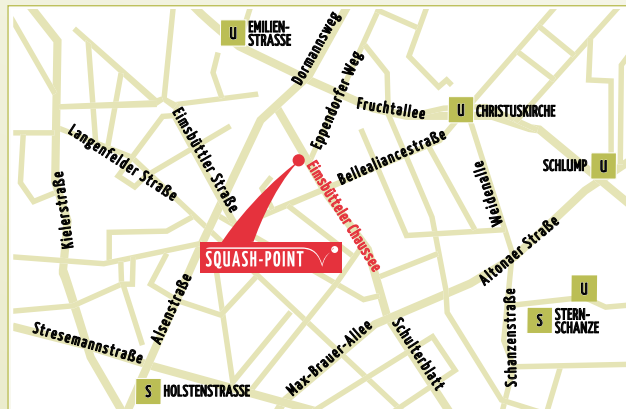

Angebot am Morgen

7€
Squash am
Morgen

Morgenstund ...

... hat Gold im Mund. Montags bis freitags könnt ihr von 10.00 bis 11.30 Uhr (Startzeit) für nur 7 € pro Person Squash spielen (ohne Saunanutzung).

Als Extra erhaltet ihr ein Heißgetränk nach Wahl gratis dazu!

Kontakt

SQUASH-POINT

Eimsbütteler Chaussee 63 | 20259 Hamburg
Fon 040. 43 11 15 | Fax 040. 43 25 24 12
E-Mail@squash-point.de | www.squash-point.de

Anfahrt mit dem HVV

U-Emilienstraße | U-Christuskirche | U-Schlump
S-Holstenstraße | S-Sternschanze | Bus 12/20/25

Öffnungszeiten

Montag – Donnerstag	10.00 – 24.00 Uhr
Freitag	10.00 – 22.00 Uhr
Samstag & Sonntag	10.00 – 20.00 Uhr

Buchung & Abmeldung/Umbuchung

Anmeldungen werden ausschließlich telefonisch entgegen-
genommen. Absagen/Umbuchungen bis 24 Stunden vorher
möglich. Bei späteren Absagen muss der volle Mietpreis
entrichtet werden, sofern keine Weitervermietung möglich ist.

SP-FLYER_PREISE_01042020

SQUASH-POINT

IM HERZEN VON HAMBURG - EIMSBÜTTEL

60
Minuten
Spielzeit